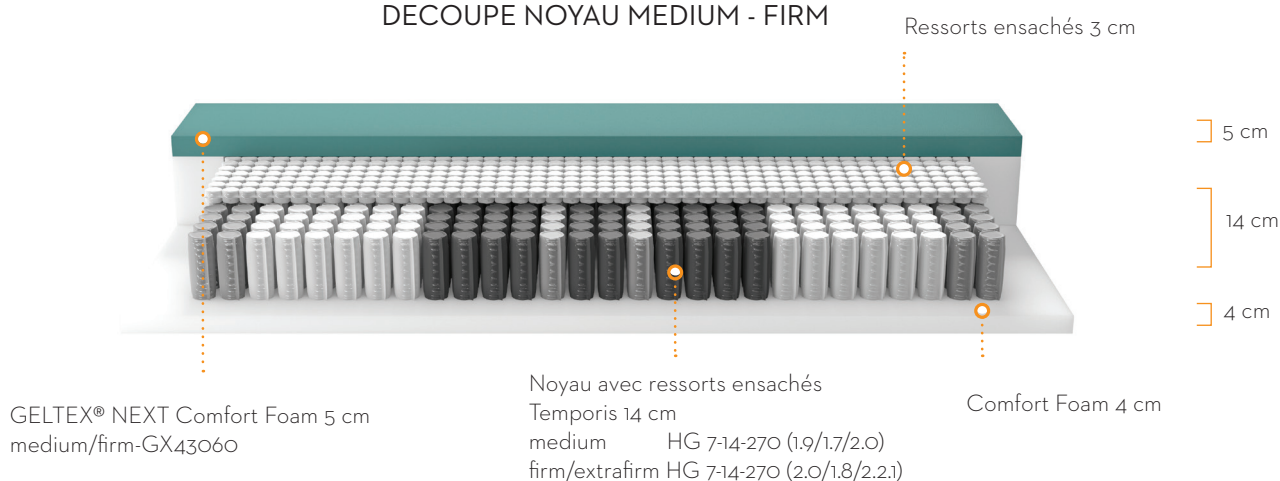

DECOUPE NOYAU MEDIUM - FIRM