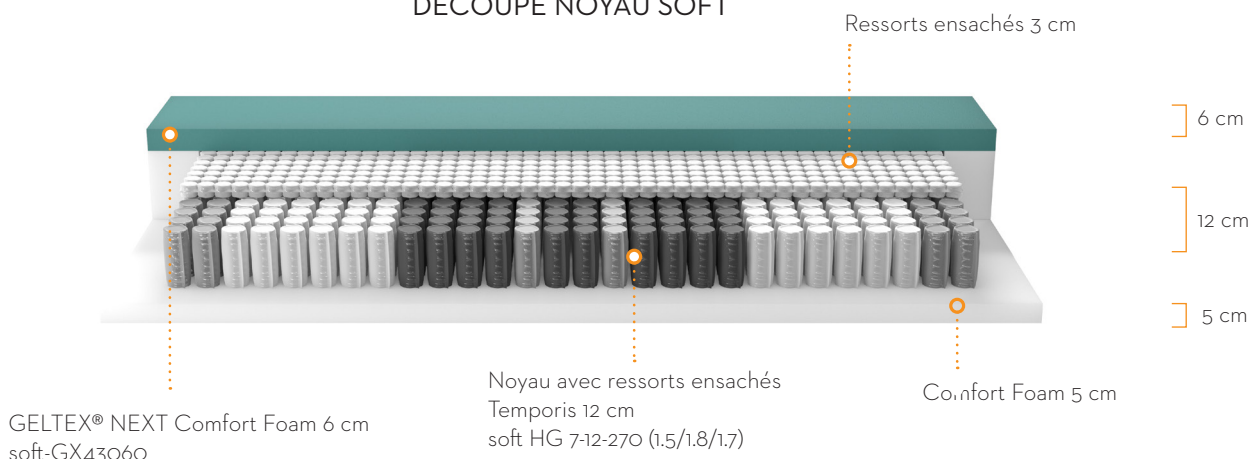

GELTEX® Tendresse

DECOUPE NOYAU SOFT