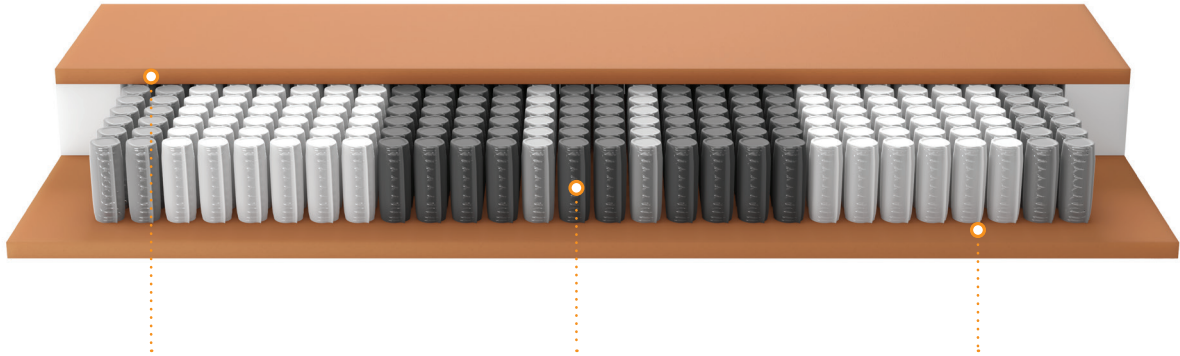

Piquage plateau inférieur: 2 x 180 gr/m² de matières hypoallergéniques

Bord du matelas: double jersey, 100% polyester

Poignées: oui

Déhoussable: oui

Lavable: jusqu'à 40°C dans une machine à laver de taille appropriée

TYPE

Mono: matelas 1 personne ou 2 personnes avec 1 noyau de même confort

Combi: matelas 2 personnes avec 2 confort différents dans 1 housse, livré en 3 colis séparés (2 noyaux séparés et 1 housse)

Duo: 2 matelas 1 personne de même niveau de confort reliés par 1 fermeture éclair (± 85 cm)

Duo combi*: 2 matelas 1 personne de confort différent reliés par 1 fermeture éclair (± 85 cm)

*de série, le confort le plus ferme est positionné à gauche (vu du côté pieds)

GELTEX® Touch

GELTEX® NEXT Support Foam 3 cm
medium - GX43090
firm - GX43120

Noyau à ressorts ensachés
Temporis 14 cm

GELTEX® NEXT Support Foam 3 cm
medium - GX43090
firm - GX43120

ARGUMENTS DE VENTE

- GELTEX® NEXT : soulage la pression, soutient le corps et régule le climat
- GELTEX® NEXT soutient le corps de manière optimale grâce à un zonage correct et une bonne zone des épaules
- GELTEX® NEXT dissipe l'excès de chaleur corporelle plus rapidement, favorisant un endormissement plus rapide et une meilleure nuit de sommeil réparatrice
- La structure à cellules ouvertes assure une bonne respirabilité, garantissant ainsi un climat de sommeil idéal
- Hygiène parfaite grâce au plateau supérieur déhoussable